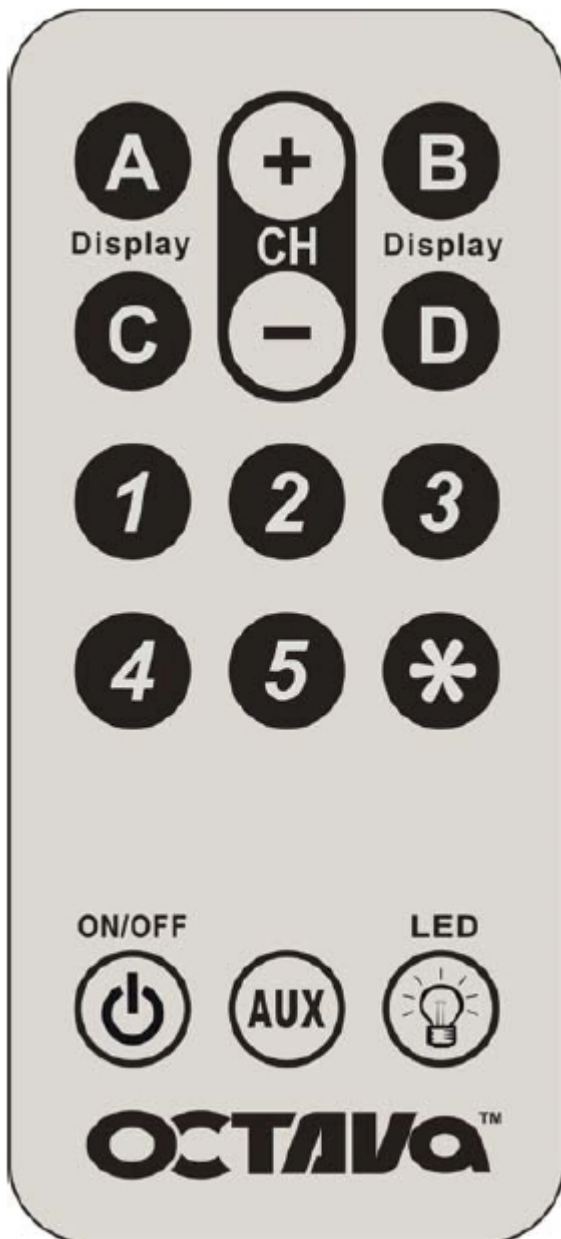

### Octava Remote Control Hex Code

Button	Hex	Dec
A	0x12	18
B	0x1E	30
C	0x01	01
D	0x03	03
+	0x1A	26
-	0x02	02
1	0x04	04
2	0x05	05
3	0x06	06
4	0x07	07
5	0x08	08
*	0x09	09
ON/OFF	0x0C	12
AUX	0x0D	13
LED	0x0E	14

Octava Remote Control Hex Code

Button	Hex	Dec	Button	Hex	Dec
ON_OFF	0x00	00	E1	0x18	24
LED	0x03	03	E2	0x19	25
A1	0x04	04	E3	0x1A	26
A2	0x05	05	E4	0x1B	27
A3	0x06	06	F1	0x1C	28
A4	0x07	07	F2	0x1D	29
B1	0x08	08	F3	0x1E	30
B2	0x09	09	F4	0x1F	31
B3	0x0A	10	G1	0x40	64
B4	0x0B	11	G2	0x41	65
C1	0x0C	12	G3	0x42	66
C2	0x0D	13	G4	0x43	67
C3	0x0E	14	H1	0x44	68
C4	0x0F	15	H2	0x45	69
D1	0x10	16	H3	0x46	70
D2	0x11	17	H4	0x47	71
D3	0x12	18	AUX	0x48	72
D4	0x13	19	STAR	0x4B	75