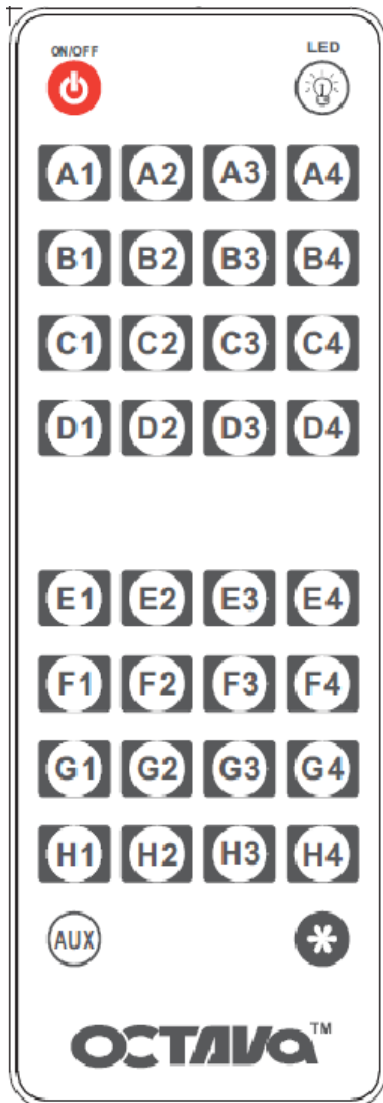

### Octava Remote Control Hex Code

Button	Hex	Dec
A	0x12	18
B	0x1E	30
C	0x01	01
D	0x03	03
+	0x1A	26
-	0x02	02
1	0x04	04
2	0x05	05
3	0x06	06
4	0x07	07
5	0x08	08
*	0x09	09
ON/OFF	0x0C	12
AUX	0x0D	13
LED	0x0E	14

Octava Remote Control Hex Code

Button	Hex	Dec	Button	Hex	Dec
ON_OFF	0x00	00	E1	0x18	24
LED	0x03	03	E2	0x19	25
A1	0x04	04	E3	0x1A	26
A2	0x05	05	E4	0x1B	27
A3	0x06	06	F1	0x1C	28
A4	0x07	07	F2	0x1D	29
B1	0x08	08	F3	0x1E	30
B2	0x09	09	F4	0x1F	31
B3	0x0A	10	G1	0x40	64
B4	0x0B	11	G2	0x41	65
C1	0x0C	12	G3	0x42	66
C2	0x0D	13	G4	0x43	67
C3	0x0E	14	H1	0x44	68
C4	0x0F	15	H2	0x45	69
D1	0x10	16	H3	0x46	70
D2	0x11	17	H4	0x47	71
D3	0x12	18	AUX	0x48	72
D4	0x13	19	STAR	0x4B	75